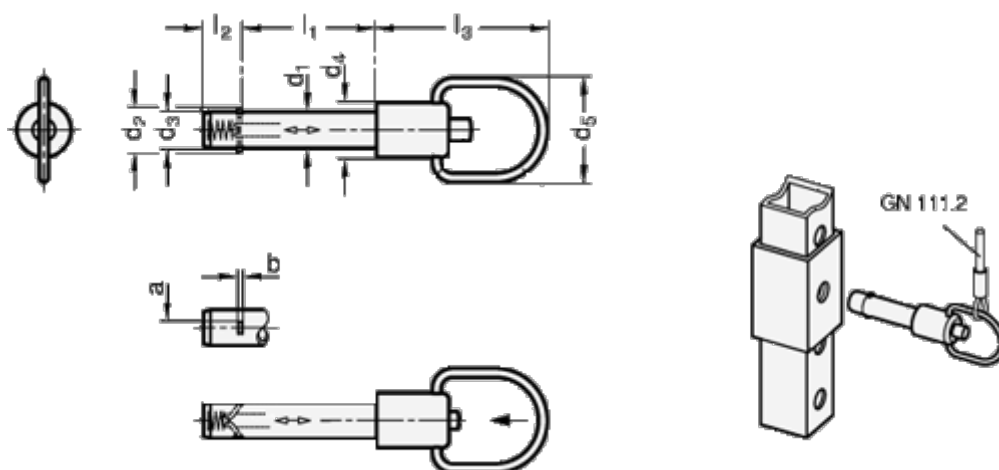

Varenummer: 202142816  
 Beskrivelse: E+G  
 Låsepal med aksial-lås GN 214.2-8-16

## Mål

a	= 2.8	l2	= 8.4
b	= 1.0	l3	= 38.0
d1 -0,01	= 8	Max. statisk belastning (KN) = 28	
d2	= 10.4		
d3	= 7.9		
d4	= 12		
d5	= 23		
l1 +0,4	= 16		